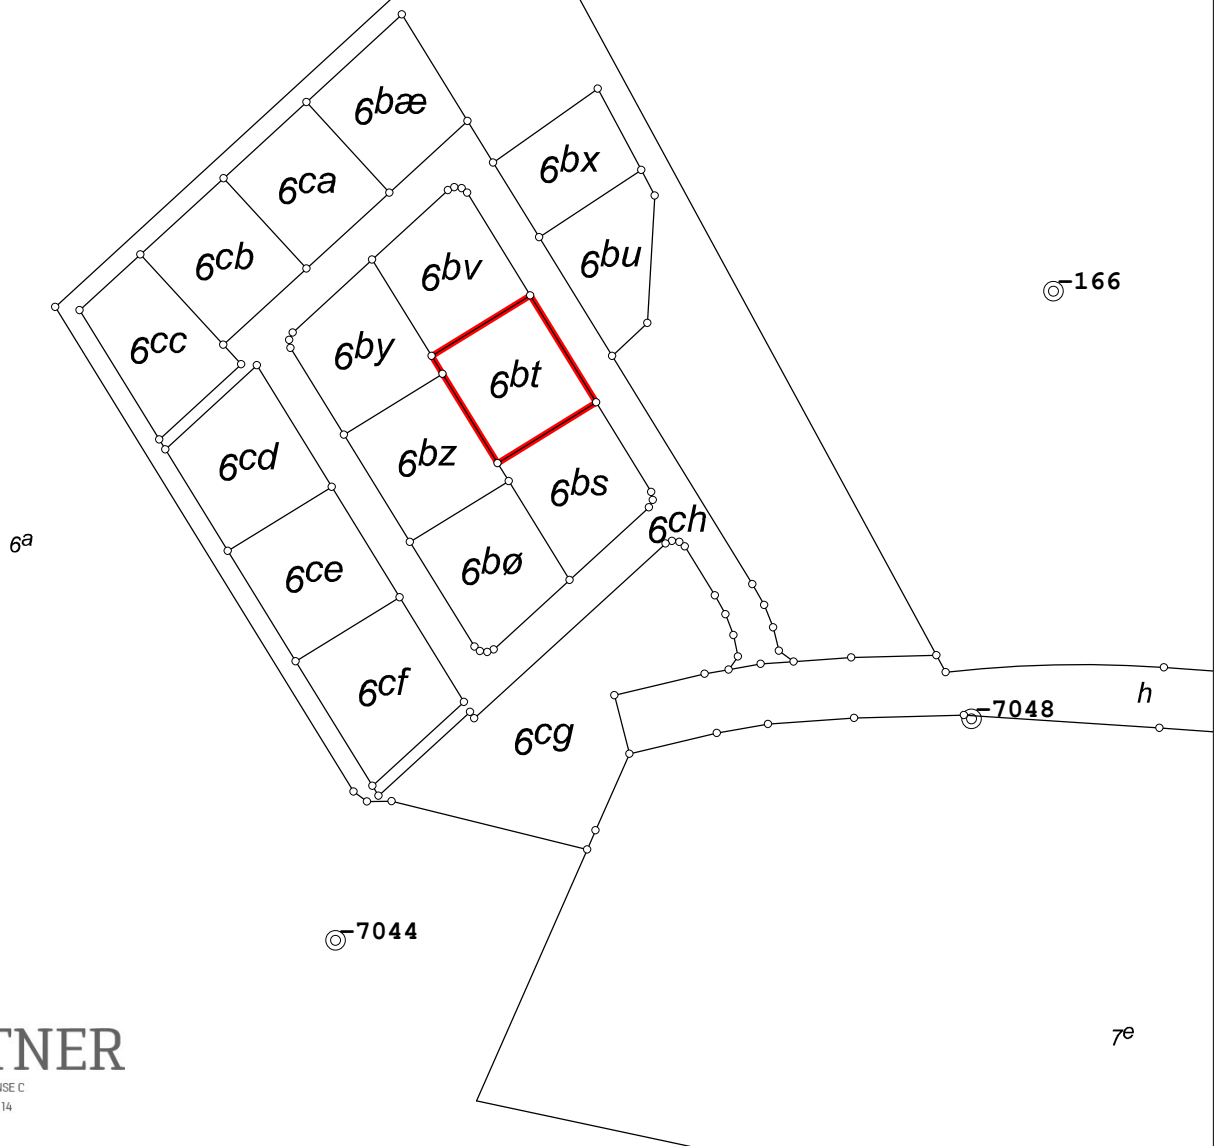

NORD

Matr.nr.: 6bt

Ø. Tørslev By, Ø. Tørslev

Randers Kommune

Region Midtjylland

Areal beregnet efter opmåling: 1020 m²

Kortet er i overensstemmelse med registreringen i matriklen, jfr. U2017-54865

Udfærdiget i oktober 2017 i anledning af udstykning

Kasper Martens Jakobsen Wind

Landinspektør

Dato: 23. oktober 2017

Målforshold: 1:2000

Landinspektør j.nr.: 1703538