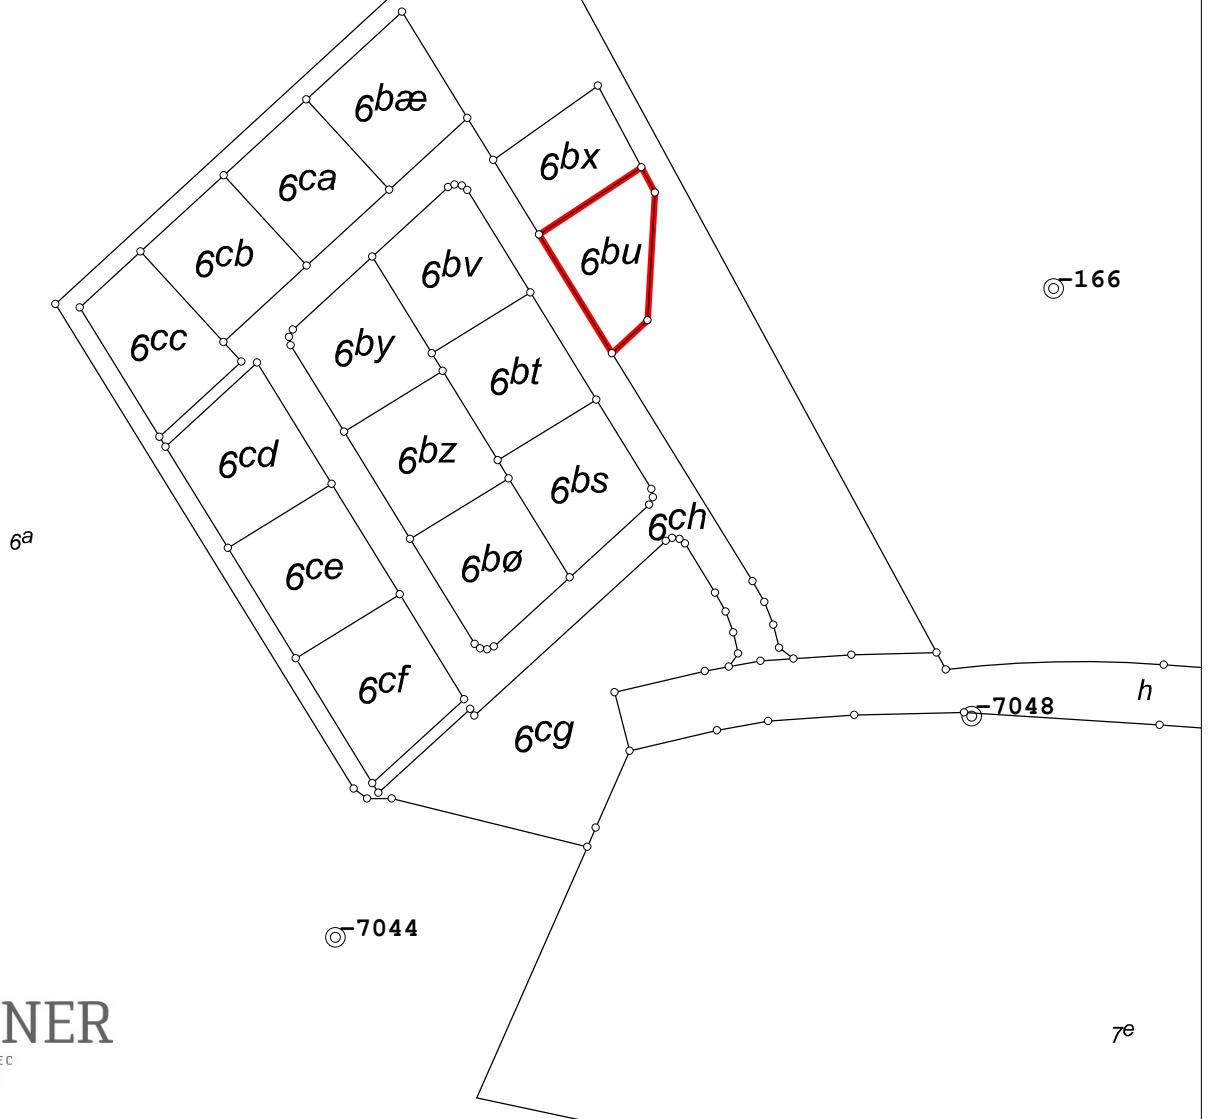

NORD

Matr.nr.: 6bu

Ø. Tørslev By, Ø. Tørslev

Randers Kommune

Region Midtjylland

Areal beregnet efter opmåling: 859 m²

Kortet er i overensstemmelse med
registreringen i matriklen, jfr.
U2017-54865

Udfærdiget i oktober 2017 i anledning af udstykning

Målforhold: 1:2000
Landinspektør j.nr.: 1703538

Kasper Martens Jakobsen Wind
Landinspektør
Dato: 23. oktober 2017