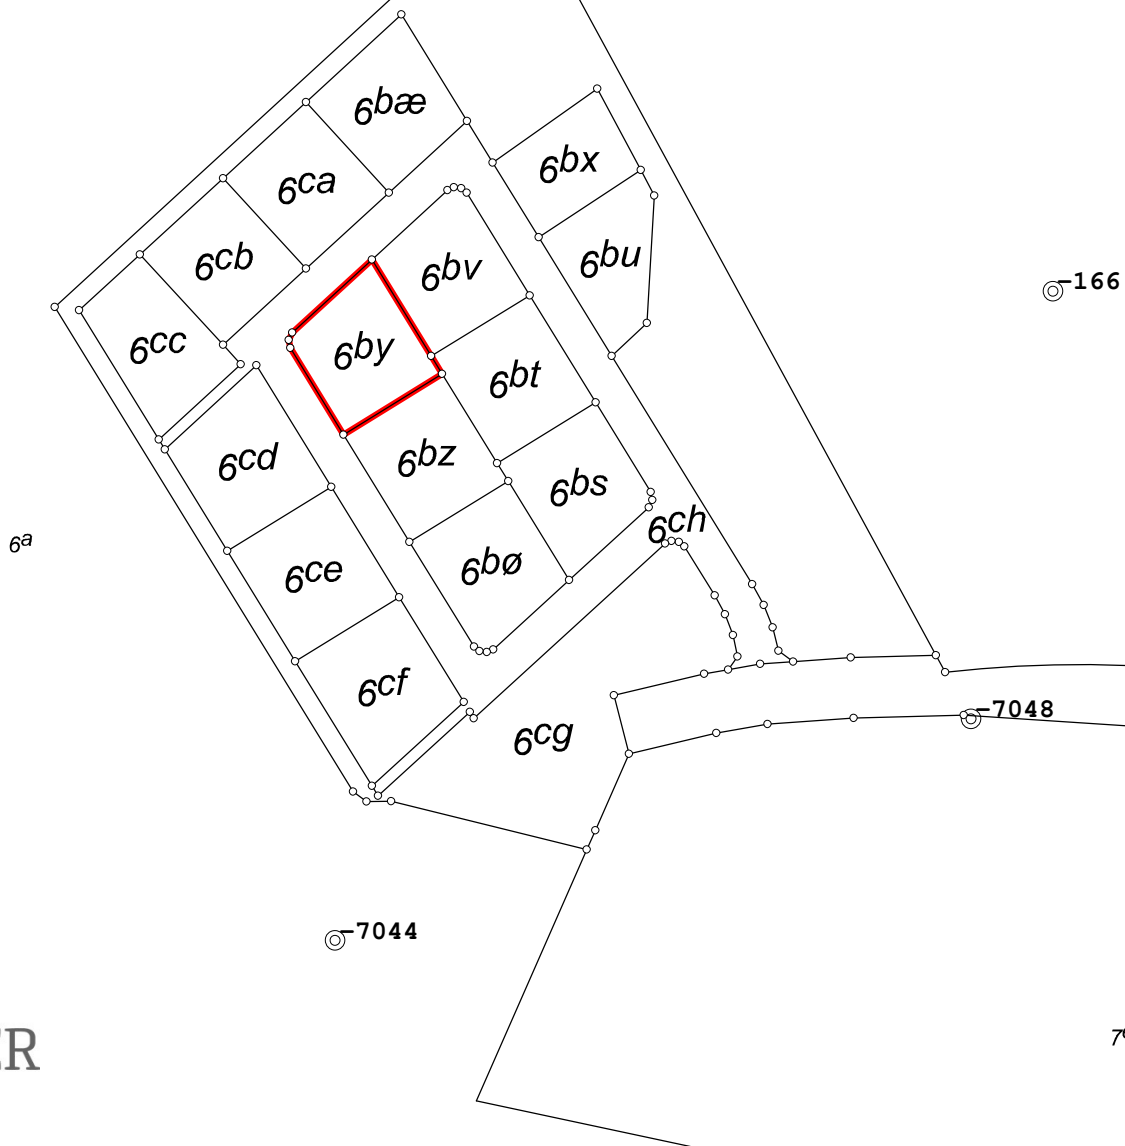

NORD

Matr.nr.: 6by

Ø. Tørslev By, Ø. Tørslev

Randers Kommune

Region Midtjylland

Areal beregnet efter opmåling: 996 m²

Kortet er i overensstemmelse med
registreringen i matriklen, jfr.
U2017-54865

Udfærdiget i oktober 2017 i anledning af udstykning

Kasper Martens Jakobsen Wind

Landinspektør

Dato: 23. oktober 2017

Målforhold: 1:2000

Landinspektør j.nr.: 1703538