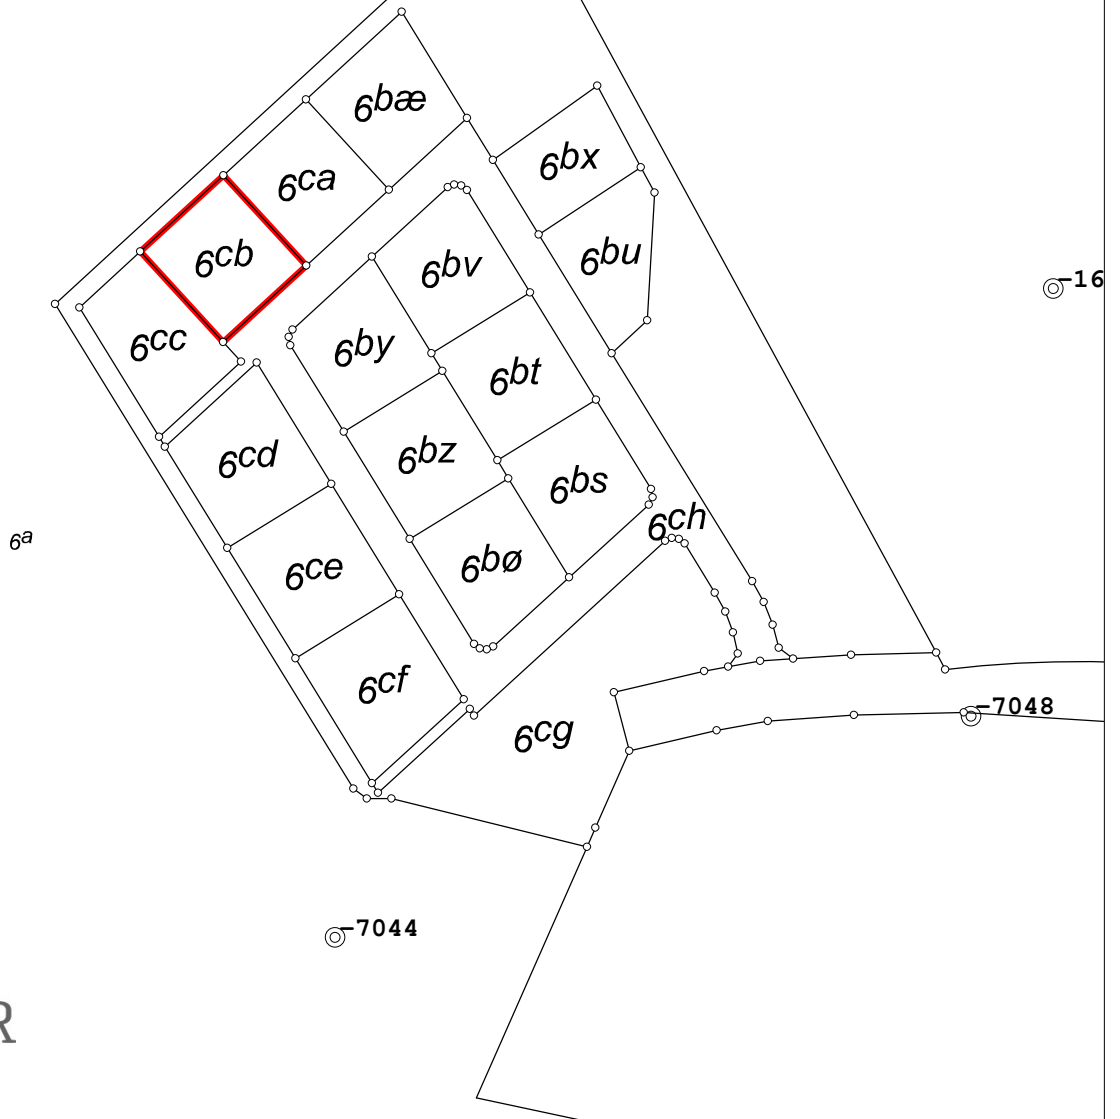

NORD

Matr.nr.: 6cb

Ø. Tørslev By, Ø. Tørslev

Randers Kommune

Region Midtjylland

Areal beregnet efter opmåling: 969 m²

Kortet er i overensstemmelse med
registreringen i matriklen, jfr.
U2017-54865

Udfærdiget i oktober 2017 i anledning af udstykning

Kasper Martens Jakobsen Wind

Landinspektør

Dato: 23. oktober 2017

Målforshold: 1:2000

Landinspektør j.nr.: 1703538